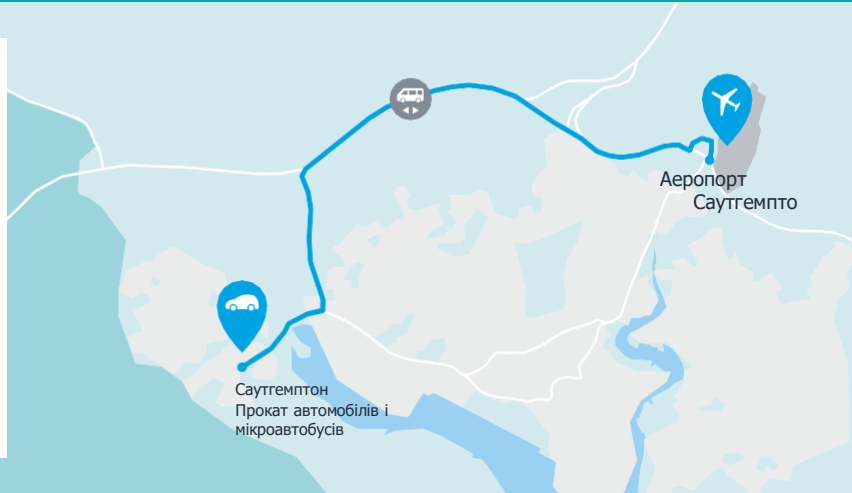

Прокат автомобілів і мікроавтобусів Arnold Clark

Прокат автомобілів і мікроавтобусів у Саутгемптоні

Rushington Roundabout, Totton,

Southampton SO40 9EB

02382 146440

Близько 8,7 милі до аеропорту Саутгемптона

Години роботи:

Понеділок-неділя: 08:00–17:30

Субота: 08:00–17:00

Неділя: зачинено

Робочі години

Отримання автомобіля

Після прибуття до аеропорту Саутгемптона, будь ласка, заберіть свій багаж і зателефонуйте за номером: 07444 224 363. Після з'єднання, будь ласка, назвіть своє ім'я оператору служби прокату. Після цього ми відправимо за вами свій автобус.

Будь ласка, залиште аеропорт через вихід ліворуч і перейдіть через дорогу. Пройдіть по пішохідному мосту до залізничної станції. Наш автобус зупиниться перед вами або на короткостроковій парковці ліворуч.

Зверніть увагу! Відділення Саутгемптона знаходиться приблизно за 15 хвилин до аеропорту.

Повернення автомобіля

Прокатний автомобіль потрібно повернути до відділення Саутгемптона у робочий час. Наш останній рейс до аеропорту відправляється за 45 хвилин до закриття відділення.

Будь ласка, виділіть на перевірку автомобіля та подорож до аеропорту щонайменше 20–30 хвилин.

Робота поза графіком*

Ми наразі не надаємо послуг з трансферу поза межами робочого часу.

Нагадування

Щоб орендувати автомобіль, не забудьте взяти з собою посвідчення водія, кредитну картку, паспорт (за наявності) або документ, що підтверджує адресу. Всі водії у Великобританії повинні мати при собі код доступу від Агенції з ліцензування водіїв та транспортних засобів (DVLA).