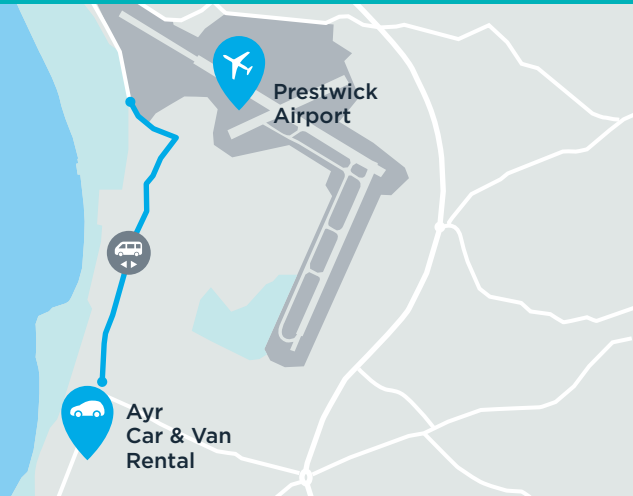

Arnold Clark Car & Van Rental

Procedimientos para el servicio de traslado hacia y desde el aeropuerto en autobús lanzadera

Prestwick Car & Van Rental

Ayr KA8 8NP

01292 261631

A unos 3,5 km (2,2 millas) del aeropuerto de Prestwick

Horario de oficina:

De lunes a viernes: de 8:00 a 17:00 h

Sábado: de 8:00 a 17:00 h

Domingo: Cerrado

Recoger un vehículo

A su llegada al aeropuerto de Prestwick, recoja el equipaje y diríjase a los teléfonos públicos situados dentro del edificio de la terminal principal. Marque el **0800 389 5145** y cuando respondan a la llamada facilite su nombre a la compañía de alquiler. Se le indicará la ubicación del punto de recogida del autobús lanzadera durante la llamada. Asegúrese de llamar a la sucursal antes de dirigirse al punto de recogida.

Tenga en cuenta que el traslado a la sucursal de alquiler dura entre 10 y 15 minutos.

Devolver un vehículo

Durante el horario de oficina, los vehículos de alquiler deben devolverse a nuestra sucursal situada en Prestwick Road, Ayr. Al volver a la sucursal, comprobaremos su vehículo antes de trasladarle al aeropuerto de Prestwick en nuestro autobús lanzadera.