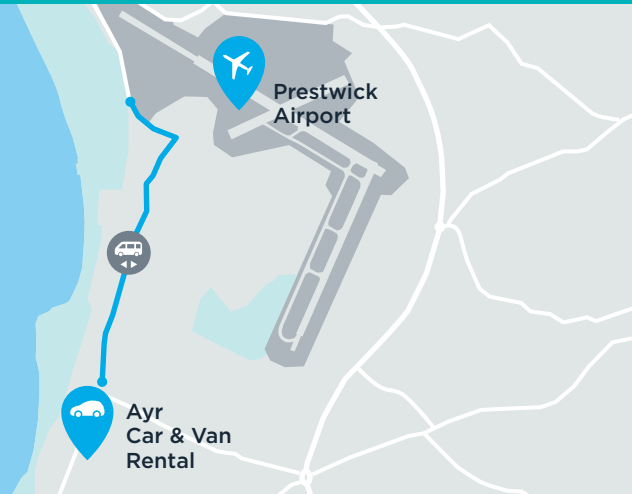

Arnold Clark Car & Van Rental

Flughafen-Shuttlebus bei Abholung und Rückgabe

Prestwick Car & Van Rental

Ayr KA8 8NP

01292 261631

Ca. 3,5 km vom Flughafen Prestwick entfernt

Öffnungszeiten:

Montag - Freitag: 08:00 - 17:00 Uhr

Samstag: 08:00 - 17:00 Uhr

Sonntag: Geschlossen

Fahrzeugabholung

Nehmen Sie bei der Ankunft am Flughafen Prestwick Ihr Gepäck in Empfang und begeben Sie sich zu den öffentlichen Telefonzellen im Hauptterminalgebäude. Bitte wählen Sie **0800 389 5145**. Sobald eine Verbindung hergestellt wurde, geben Sie dem Mitarbeiter der Autovermietung Ihren Namen an. Der Mitarbeiter wird Sie über den Abfahrtsort des Shuttlebusses informieren. Bitte rufen Sie auf jeden Fall die Autovermietung an, bevor Sie sich zum Abholort begeben.

Bitte beachten Sie, dass der Transfer zur Autovermietung ca. 10-15 Minuten in Anspruch nimmt.

Fahrzeurückgabe

Während der Geschäftszeiten sind die Mietfahrzeuge in unserer Zweigstelle in Prestwick Road, Ayr zurückzugeben. Bei Rückgabe Ihres Fahrzeugs wird es vor Ort einer Eingangskontrolle unterzogen, bevor Sie mit unserem Shuttlebus zum Flughafen Prestwick gebracht werden.