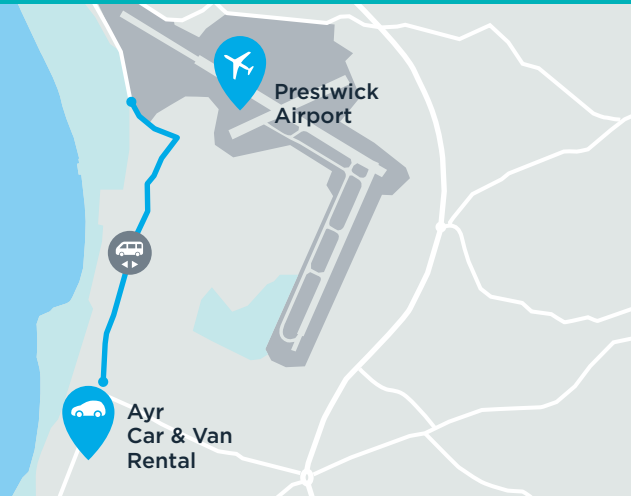

Prestwick Car & Van Rental

Ayr KA8 8NP

01292 261631

Ongeveer 3.5 km van Prestwick Airport

Openingstijden

Maandag t/m vrijdag: 08:00 - 17:00u

Zaterdag: 08:00 - 17:00u

Zondag: Gesloten

Een voertuig ophalen

Haal na aankomst op Prestwick Airport uw bagage op en ga naar de openbare telefoons in de hoofdterminal. Bel **0800 389 5145**, en als u eenmaal verbinding hebt, geef de verhuurder dan uw naam. Dan vertelt de verhuurder u waar het ophaalpunt van de pendelbus is. Zorg dat u eerst het filiaal belt voor u naar het ophaalpunt gaat.

NB: Uw transfer naar het verhuurkantoor kost ongeveer 10-15 minuten.

Een voertuig terugbrengen

Tijdens kantooruren moeten huurauto's worden teruggebracht naar ons kantoor aan Prestwick Road, Ayr. Na terugkeer bij het filiaal wordt de auto ingecheckt voordat u met de pendelbus naar Prestwick Airport wordt gebracht.

Reken tenminste 20-30 minuten voor het inchecken van de auto en transfer naar de luchthaven.

Onthoud a.u.b

Vergeet niet uw rijbewijs, creditcard, paspoort (indien van toepassing) of bewijs van adres mee te nemen bij het huren van een auto. Alle chauffeurs uit het VK dienen ook hun toegangscode van de DVLA mee te nemen.