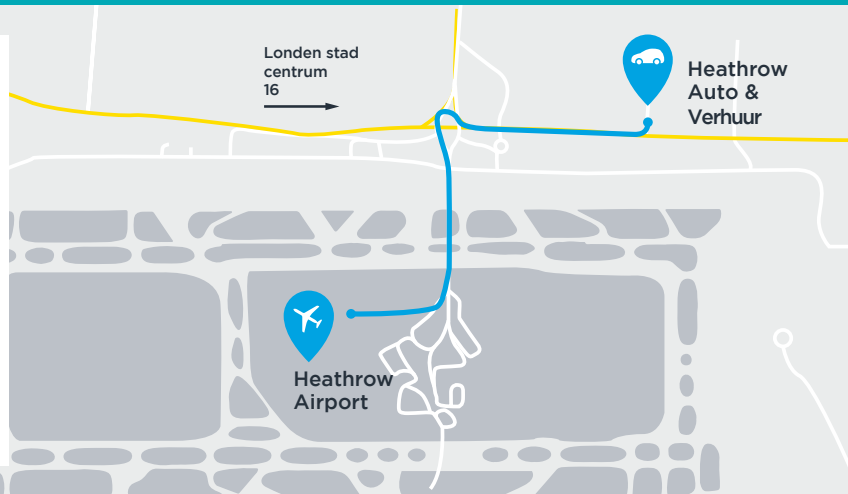

Heathrow Autoverhuur

79 New Road, Harlington, UB3 5BQ
+44 (0) 203 0317 638

Ca. 8 minuten vanaf Terminal 2 & 3

Ca. 11 minuten vanaf Terminal 4

Ca. 12 minuten vanaf Terminal 5

Openingstijden:

Maandag - Vrijdag: 08:00 - 17:30

Zaterdag: 08:00 - 17:30

Zondag: 08:00 - 17:30

Tijdens openingstijden

Ophalen van een voertuig

Na het ophalen van uw bagage kunt u contact opnemen met **07721644925**. De verhuurmakelaar zal om uw naam vragen, de terminal bevestigen waar u bent aangekomen en u instructies geven over waar u de speciale Arnold Clark-shuttlebus kunt ontmoeten. De reistijd van onze shuttlebus vanaf de terminals zal niet langer dan een kwartier. Hieronder vindt u meer informatie over elk speciaal ophaalpunt voor terminals 2, 3, 4 en 5.

Terminal 2

Naar dat u de aankomsthal verlaat, ga naar de uitgang in de buurt van Nero Express en M&S Simply Food. Loop rechtdoor over parkeerplaats niveau 1 en volg de borden naar Hilton Garden Inn. Het ophaalpunt bevindt zich bij rij G naast de ingang van het Hilton Garden Inn.

Terminal 3

Nadat u de aankomsthal verlaat, volgt u de borden naar parkeerplaats 3 voor kort verblijf, neem dan de lift naar niveau 3 en ons ophaalpunt bevindt zich op dit niveau bij de mini-taxi /privé-ophaalruimte.

Terminal 4

Nadat u de aankomsthal verlaat gaat u naar de uitgangsdeuren naast Travelex Currency Exchange, loopt u over naar de parkeerplaats voor kort verblijf op niveau 1 en volgt u de borden naar de mini-taxi / privéverhuur ophaalzone.

Terminal 5

Nadat u de aankomsthal verlaat, gaat u naar de uitgangen naast Caffé Nero en gebruikt u vervolgens de liften om op de parkeerplaats voor kort verblijf niveau 2 te komen. Het ophaalpunt ligt direct tegenover de liften bij Rij S.

Een voertuig inleveren

Alle voertuigen moeten worden ingeleverd bij onze heathrow airport verhuurvestiging. Nadat uw voertuig is ingecheckt, wordt u via onze shuttlebus naar de vertrekkerterminal van uw keuze gebracht

Houd rekening met ten minste 20-30 minuten voor het inchecken van uw voertuig en vervoer van/naar de luchthaven.

In geen geval mag een voertuig worden achtergelaten in een van de parkeergarages op Heathrow Airport. Dit zal een boete van £200 opleveren.

Houd rekening met het volgende:

Vergeet niet om uw rijbewijs, creditcard, paspoort (indien van toepassing) of bewijs van adres mee te nemen bij het huren van een voertuig. Alle Britse bestuurders moeten ook hun toegangscode van de DVLA meenemen.