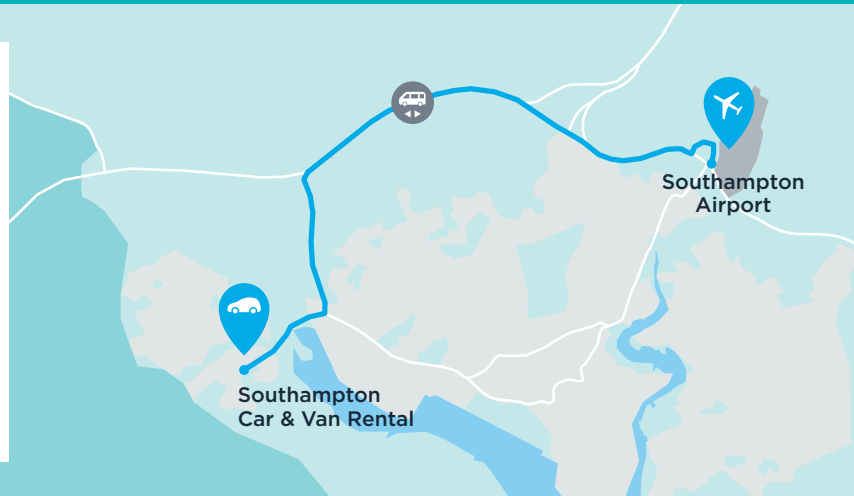

Southampton Car & Van Rental

Rushington Roundabout, Totton,
Southampton SO40 9EB

02382 146 440

Ongeveer 14 km van Southampton Airport

Openingstijden

Maandag t/m vrijdag: 08:00 - 17:30u

Zaterdag: 08:00 - 17:00u

Zondag: Gesloten

Tijdens openingstijden

Een voertuig ophalen

Haal na aankomst op Southampton Airport uw bagage op en bel **02382 146 440**. Als u eenmaal verbinding hebt, geef de verhuurder dan uw naam. Dan sturen we onze pendelbus om u op te halen.

Ga links de luchthaven uit en steek de weg over. Loop via de voetgangersbrug naar de voorkant van het treinstation. Onze pendelbus stopt voor u, of links van u in de Short Stay parkeerzone.

NB: het kantoor voor Southampton is ongeveer 15 minuten van de luchthaven.

Een voertuig terugbrengen

Uw huurauto moet binnen kantooruren naar het kantoor van Southampton worden teruggebracht. De laatste pendel vertrekt richting het vliegveld 45 minuten voor sluitingstijd.

Reken tenminste 20-30 minuten voor het inchecken van de auto en transfer naar de luchthaven.

Buiten openingstijden*

We bieden momenteel geen ophaal en terugbrengservice buiten kantooruren.

Onthoud a.u.b

Vergeet niet uw rijbewijs, creditcard, paspoort (indien van toepassing) of bewijs van adres mee te nemen bij het huren van een auto. Alle chauffeurs uit het VK dienen ook hun toegangscode van de DVLA mee te nemen.