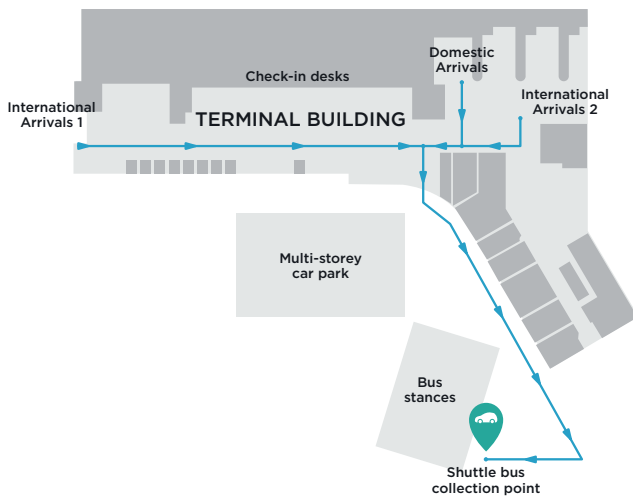

Of u kunt ons bereiken met de gratis telefoon in het aankomstgebouw door **1312** te kiezen.

De halte voor de pendelbus is halte 1 in het Coach Park.

Een voertuig terugbrengen

Tijdens kantooruren moeten huurauto's worden teruggebracht naar ons filiaal aan Eastfield Road, Edinburgh Airport. Na terugkeer bij het filiaal wordt de auto ingecheckt voordat u met de pendelbus naar Edinburgh Airport wordt gebracht.